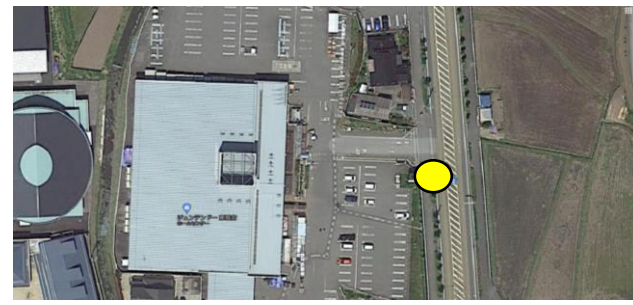

23_久代下

20_能楽寺入口

24_休暇村入口

新坂予約乗合タクシー 乗降場所位置図 (東城中心部51~73)

51_ドライブイン東城

53_中国料理 北京

62_えびす前

63_三上クリニック前

55_セブンイレブン東城川東店

56_トーエイ(待合室前)

64_細川医院前

68_タナベ種苗前

57_東城支所

58_ジュンテンドー(中学校入口バス停)

69_瀬尾医院前

71_高橋接骨院前

60_美容室かぐや姫

61_ウィー東城店

72_日傳医院前

73_グリーンショップ横山

下記乗降場所は備北交通バス停を目印といたします。
 52_遊YOUさろん(バス停)、54_フレスタ前(バス停)
 58_ジュンテンドー(中学校入口バス停)
 66_東城病院前(バス停)、67_こぶしの里(バス停)
 70_東城駅前(バス停)、74_東寿園前(バス停)